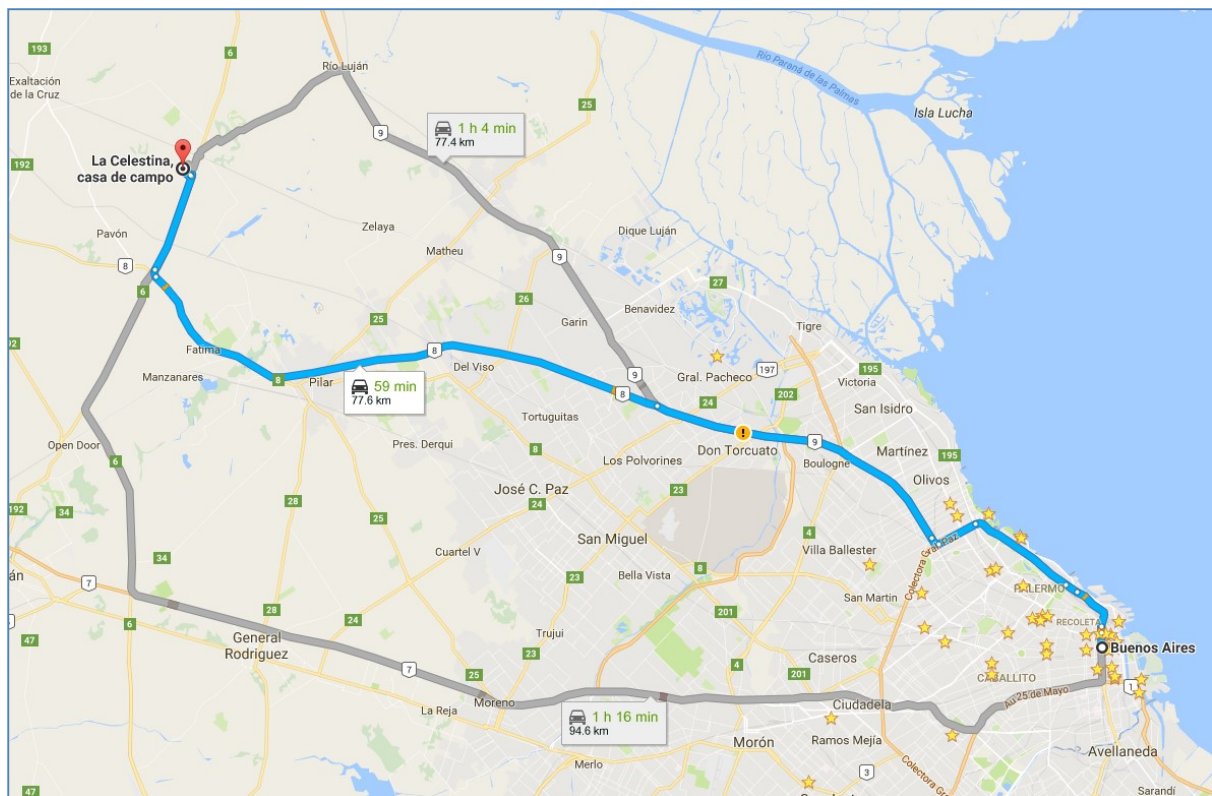

ANA Y GERAR

Nuestro casamiento | 4 de Marzo de 2017 18:00

MAPA ONLINE: www.anaygerar.com/mapa

DIRECCION: La Celestina, casa de campo, Av. Pavón 655, 2814 Los Cardales, Exaltación de la Cruz, Buenos Aires, Argentina

MAPAS:

1.

2.

3.