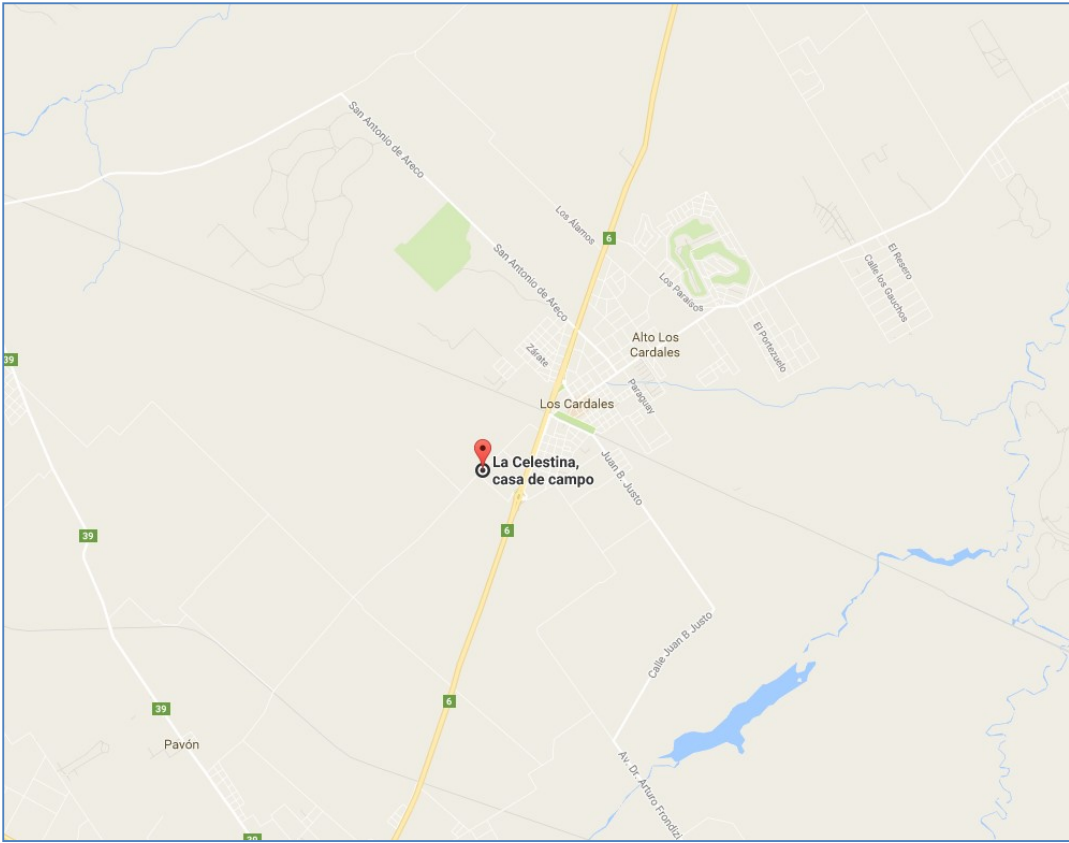

ANA Y GERAR

Nuestro casamiento | 4 de Marzo de 2017 18:00

MAPA ONLINE: www.anaygerar.com/mapa

DIRECCION: La Celestina, casa de campo, Av. Pavón 655, 2814 Los Cardales, Exaltación de la Cruz, Buenos Aires, Argentina

MAPAS:

1.

2.

3.